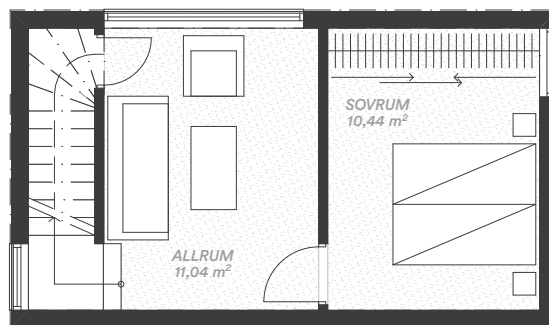

Brf Danderyd Park

2 rum & kök

24 kvm BOA + 24 kvm BIA

- VP VÄRMEPANNA
- K/F KYL/FRYS
- KM KOMBIMASKIN
- G GARDEROB

ORIENTERINGSRITNING

Bostad 9
Attefall

**GENERATION
PROPERTIES.**