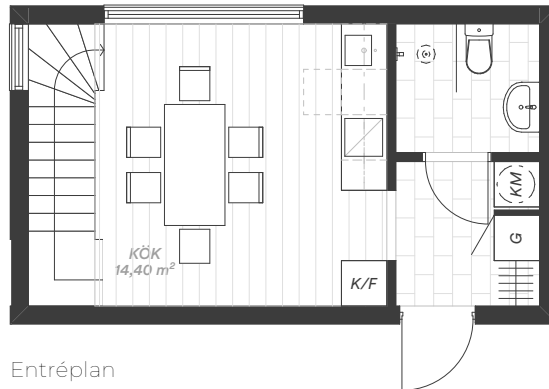

Brf Danderyd Park

2 rum & kök

24 kvm BOA + 24 kvm BIA

- VP VÄRMEPANNA
- K/F KYL/FRYS
- KM KOMBIMASKIN
- G GARDEROB

ORIENTERINGSRITNING

Bostad 9
Attefall

**GENERATION
PROPERTIES.**