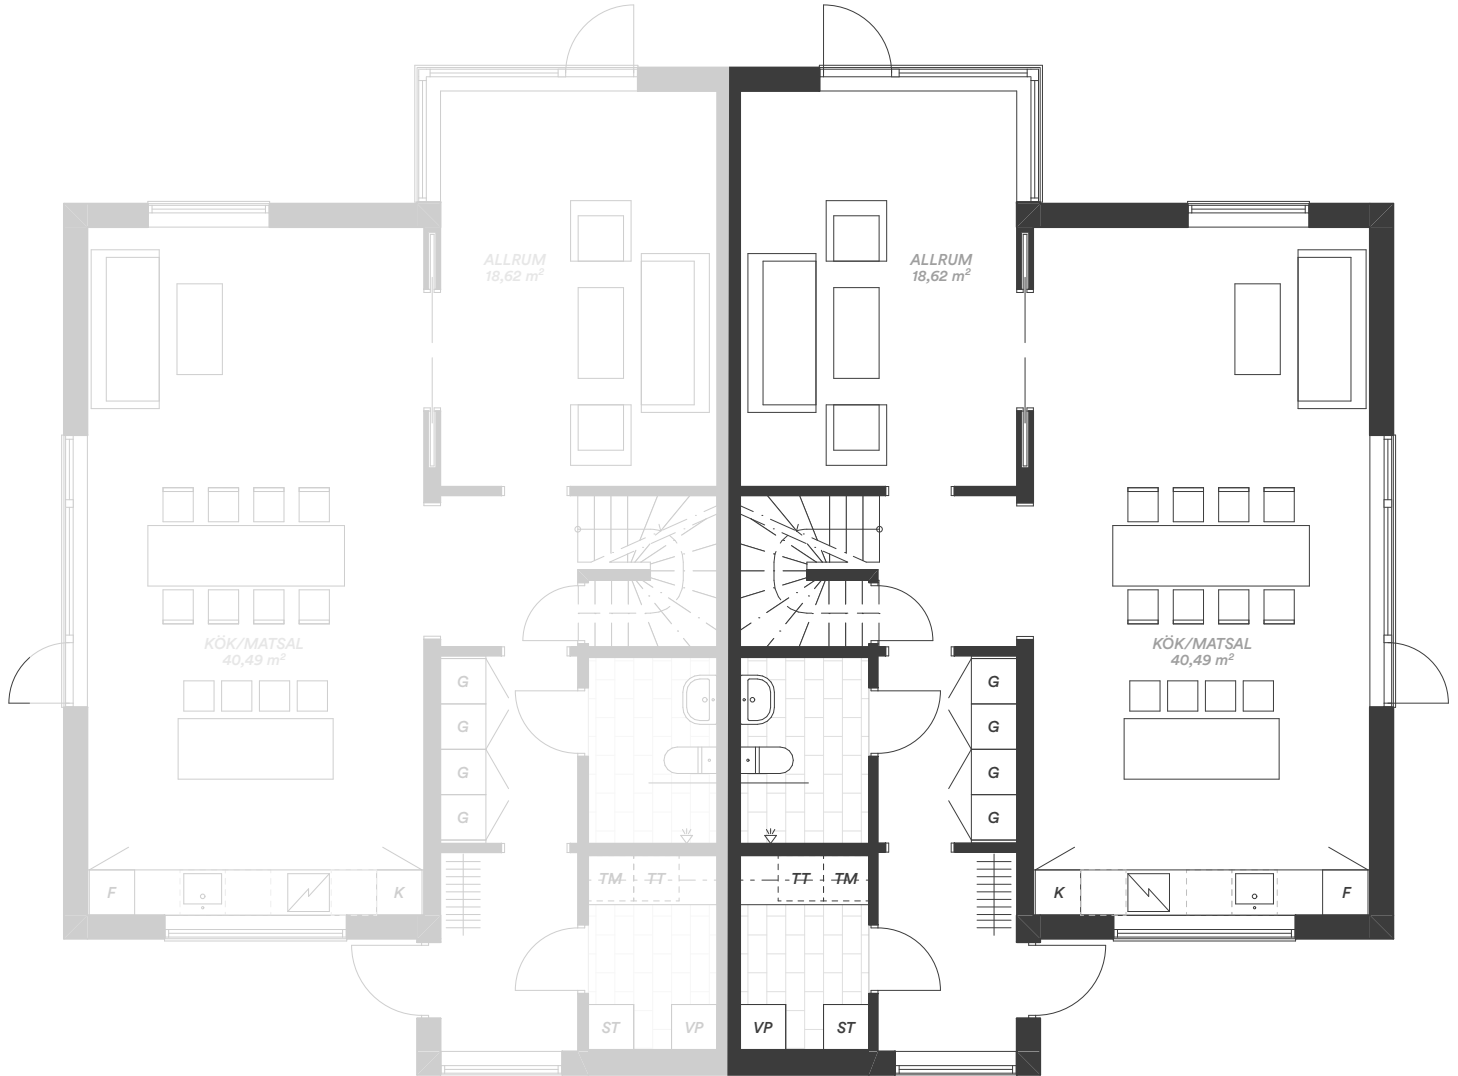

Brf Danderyd Park

7 rum & kök
178 kvm BOA

VP	VÄRMEPANNA
K	KYL
F	FRYS
TM	TVÄTTMASKIN
TT	TORKTUMLARE
ST	STÄDSKÅP
G	GARDEROB

ORIENTERINGSRITNING

Bostad 7 Entréplan

**GENERATION
PROPERTIES.**

Brf Danderyd Park

7 rum & kök
178 kvm BOA

VP	VÄRMEPANNA
K	KYL
F	FRYS
TM	TVÄTTMASKIN
TT	TORKTUMLARE
ST	STÄDSKÅP
G	GARDEROB

ORIENTERINGSRITNING

Bostad 7 Plan 1

**GENERATION
PROPERTIES.**