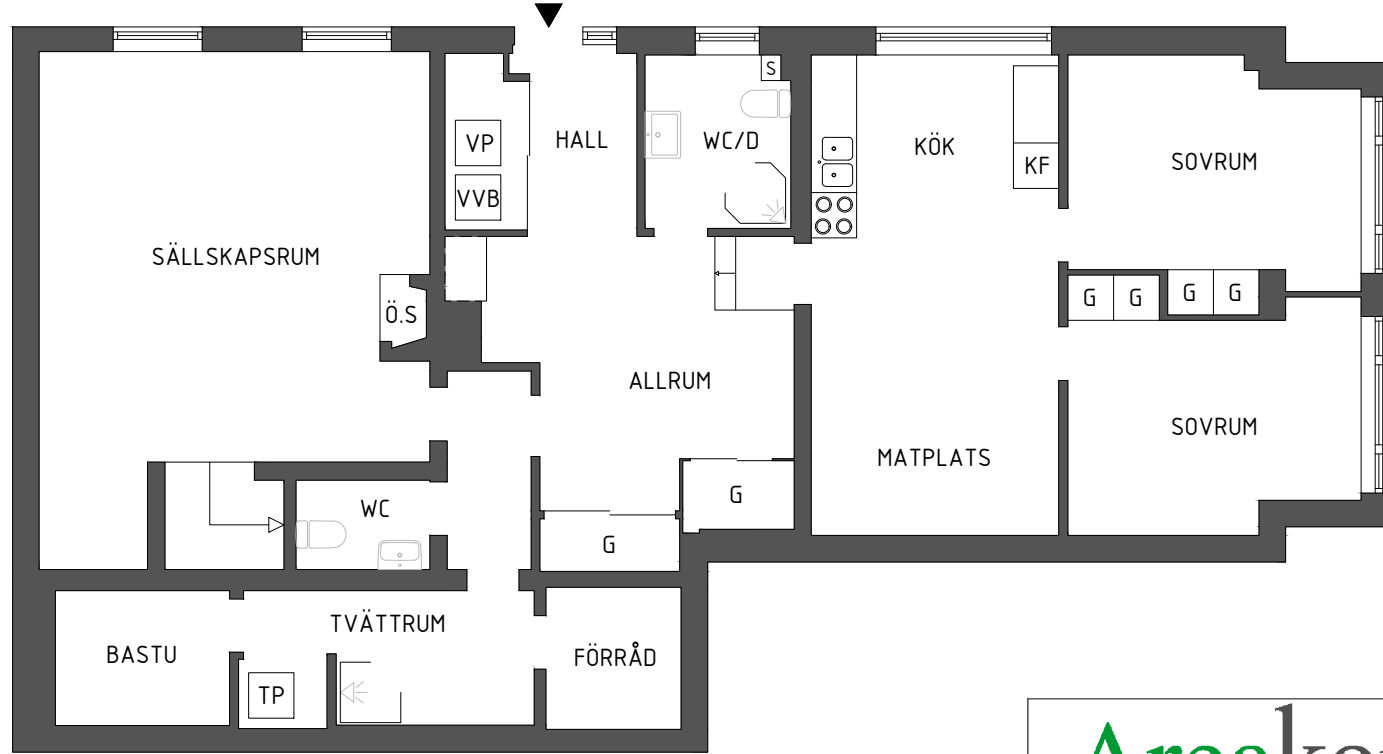

ENTRÉPLAN

KÄLLAR-/SOUTERRÄNGPLAN

**Areakorrekt**

DATUM	VÅNINGSPÅN - PLANRITNING
2026-04-30	SAMTLIGA
RITAD AV	SKALA
ORNBYDESIGN AB	1:100
MOVÄGEN 2, SALTSJÖBADEN	
SOLSIDAN 22:6	