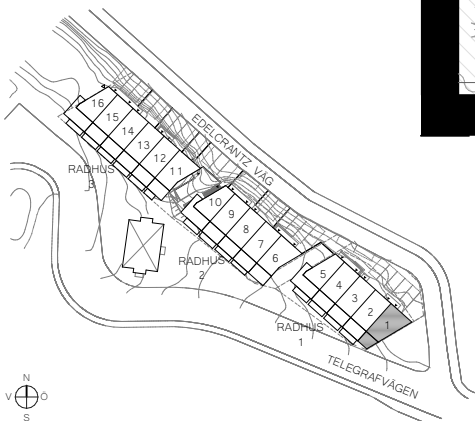

ORIENTERINGSPÅN

PLANRITNING, SKALA 1:60 (A4)

0 1 2 3 4 5