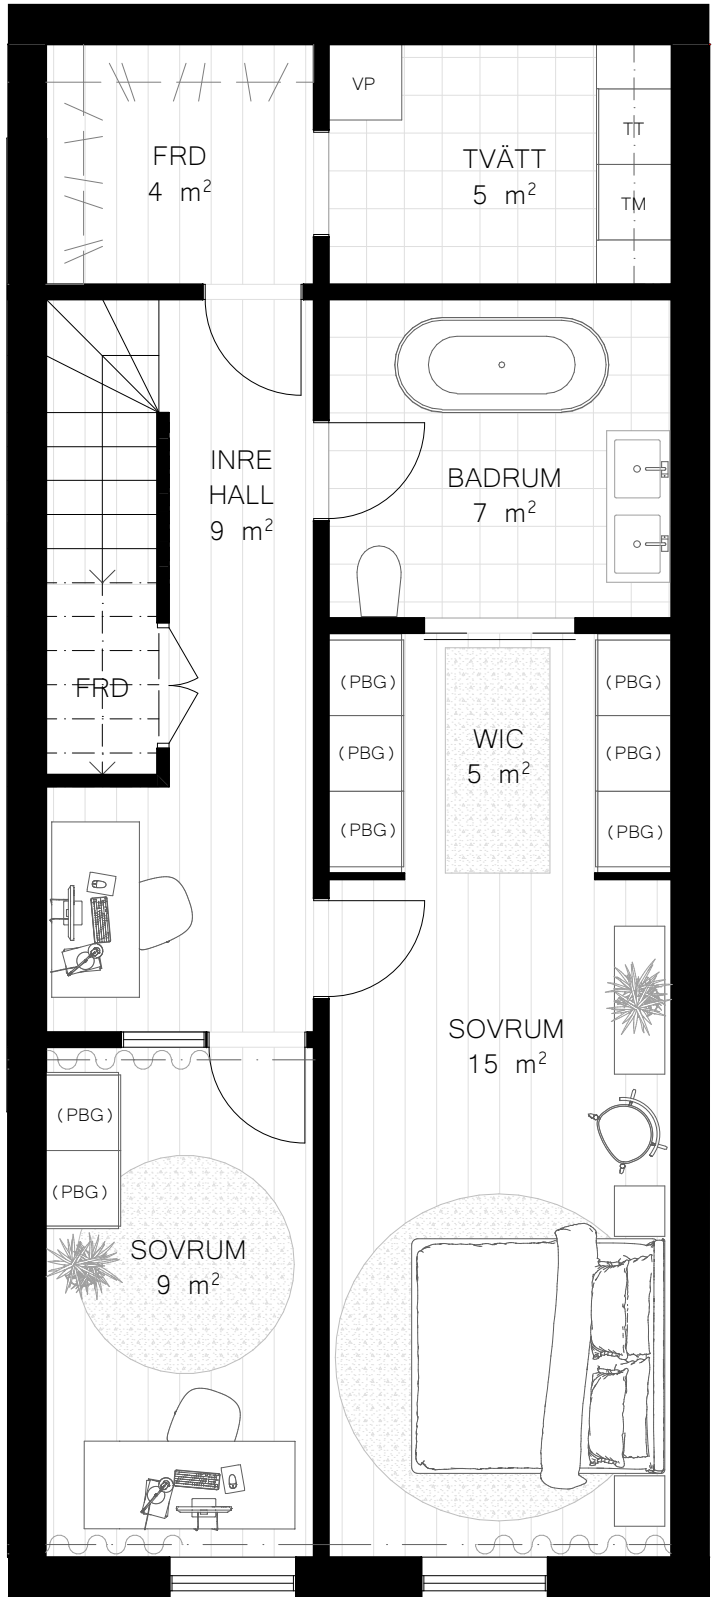

ORIENTERINGSPLAN

PLANRITNING, SKALA 1:60 (A4)