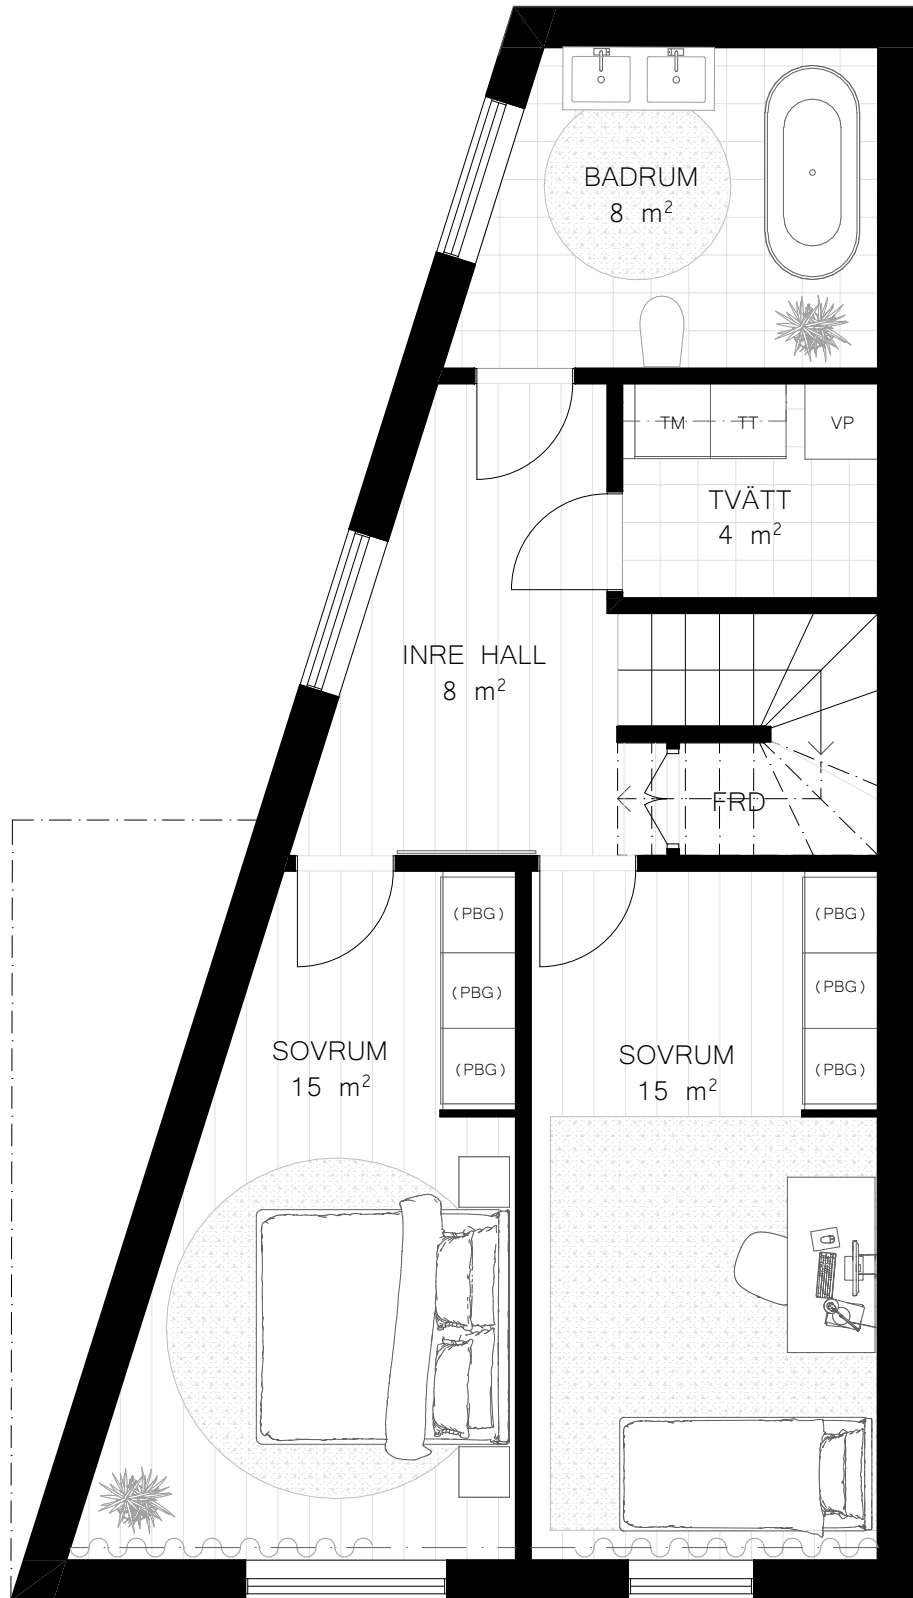

ORIENTERINGSPLAN

PLANRITNING, SKALA 1:60 (A4)

0 1 2 3 4 5