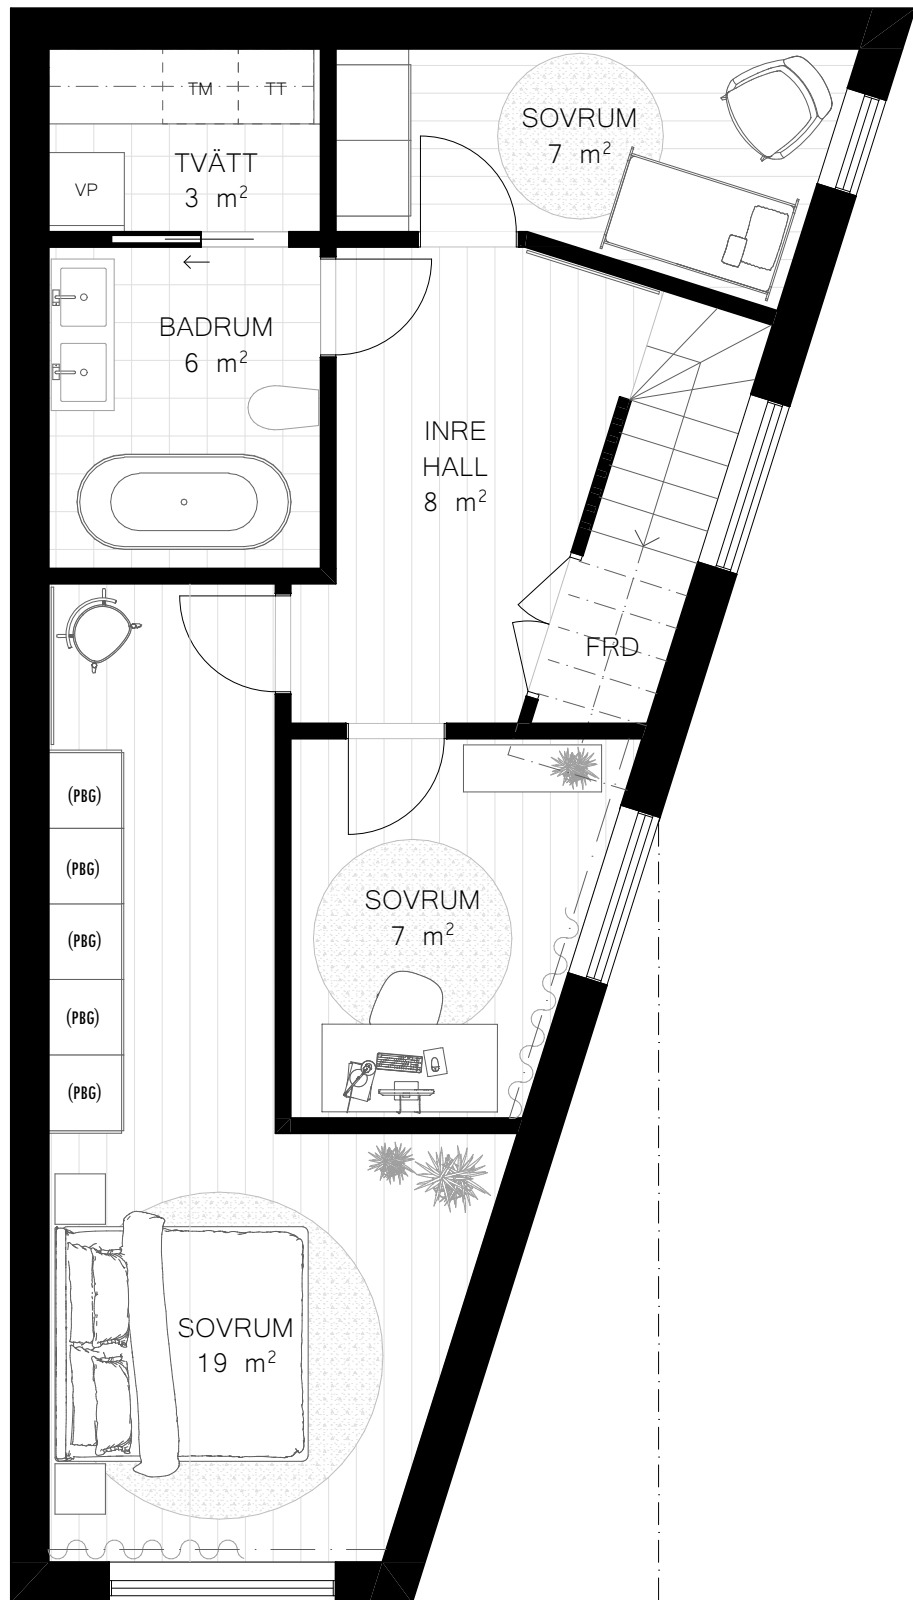

ORIENTERINGSPLAN

PLANRITNING, SKALA 1:60 (A4)