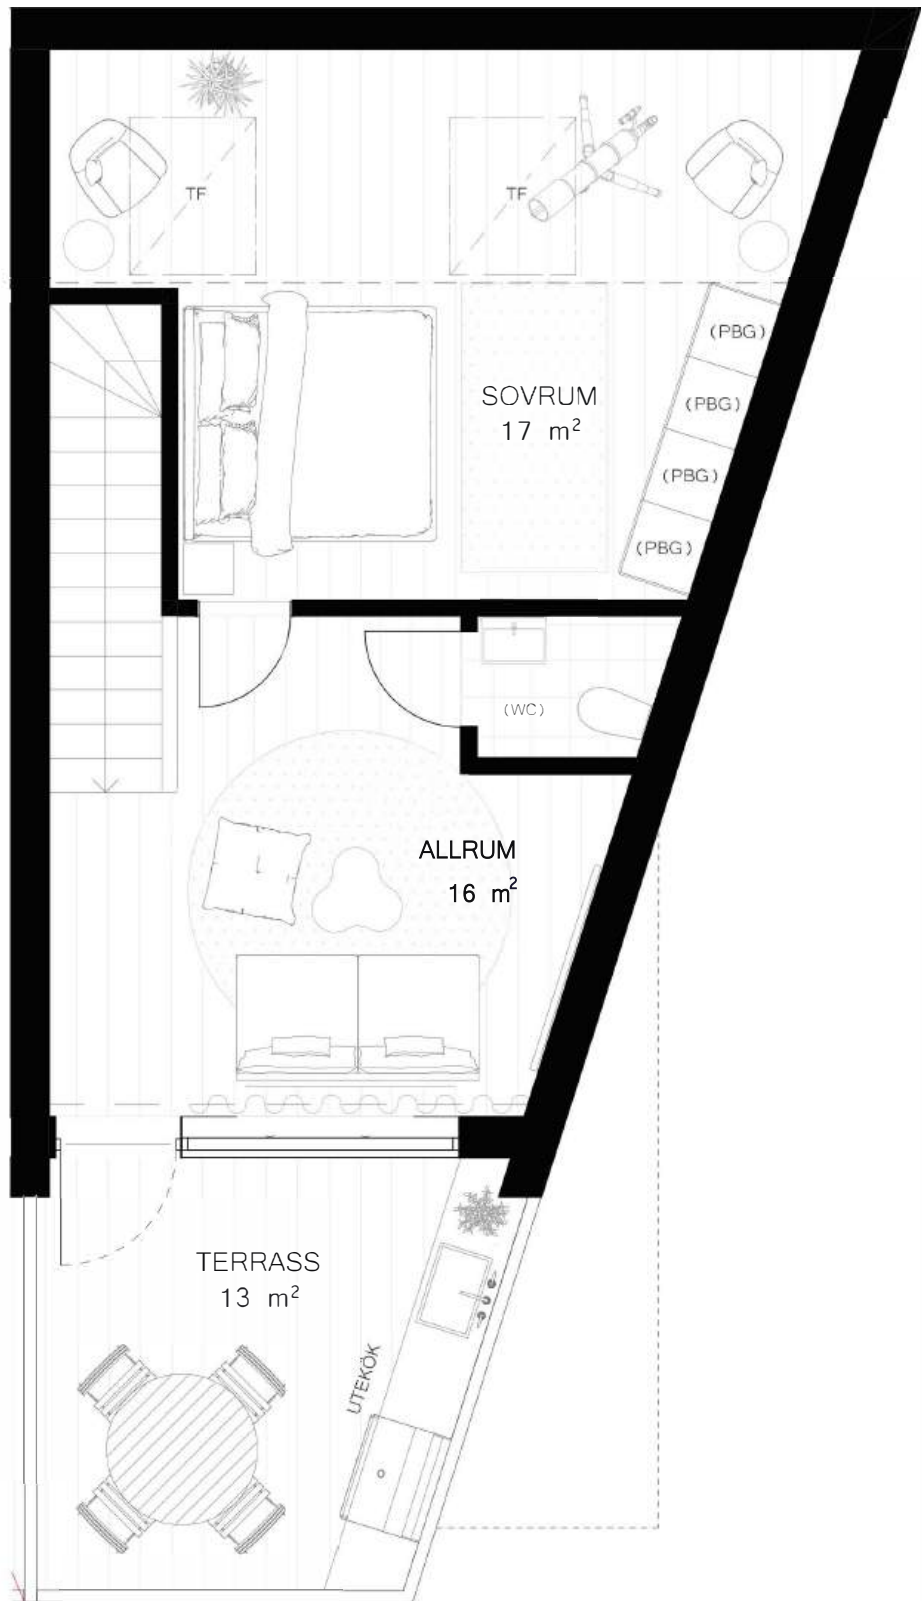

Övre plan

Illustrerad planlösning,
avvikelser kan förekomma.

PBG	Platsbyggt garderoob
F	Frys
K	Kyl
DM	Diskmaskin
S/U	Spishäll & Ugn
K●	Köks●
TM	Tvättmaskin
TT	Torktumlare
VP	Värmepump
WIC	Walk in closet
FRD	Förråd
KLK	Klädkammare
(VK)	Vinkyl, Tillval
(PBG)	Platsbyggt garderoob Tillval
(WC)	WC, Tillval

Platsbyggt färvning, designad och tillverkad av ■egården Snicken i norra Sverige, skräddarsydd för att passa dina behov och utrymmen.

Utekök på terrass är inte fast installation och ingår ej, det är endast förberett för vatten och avlopp.