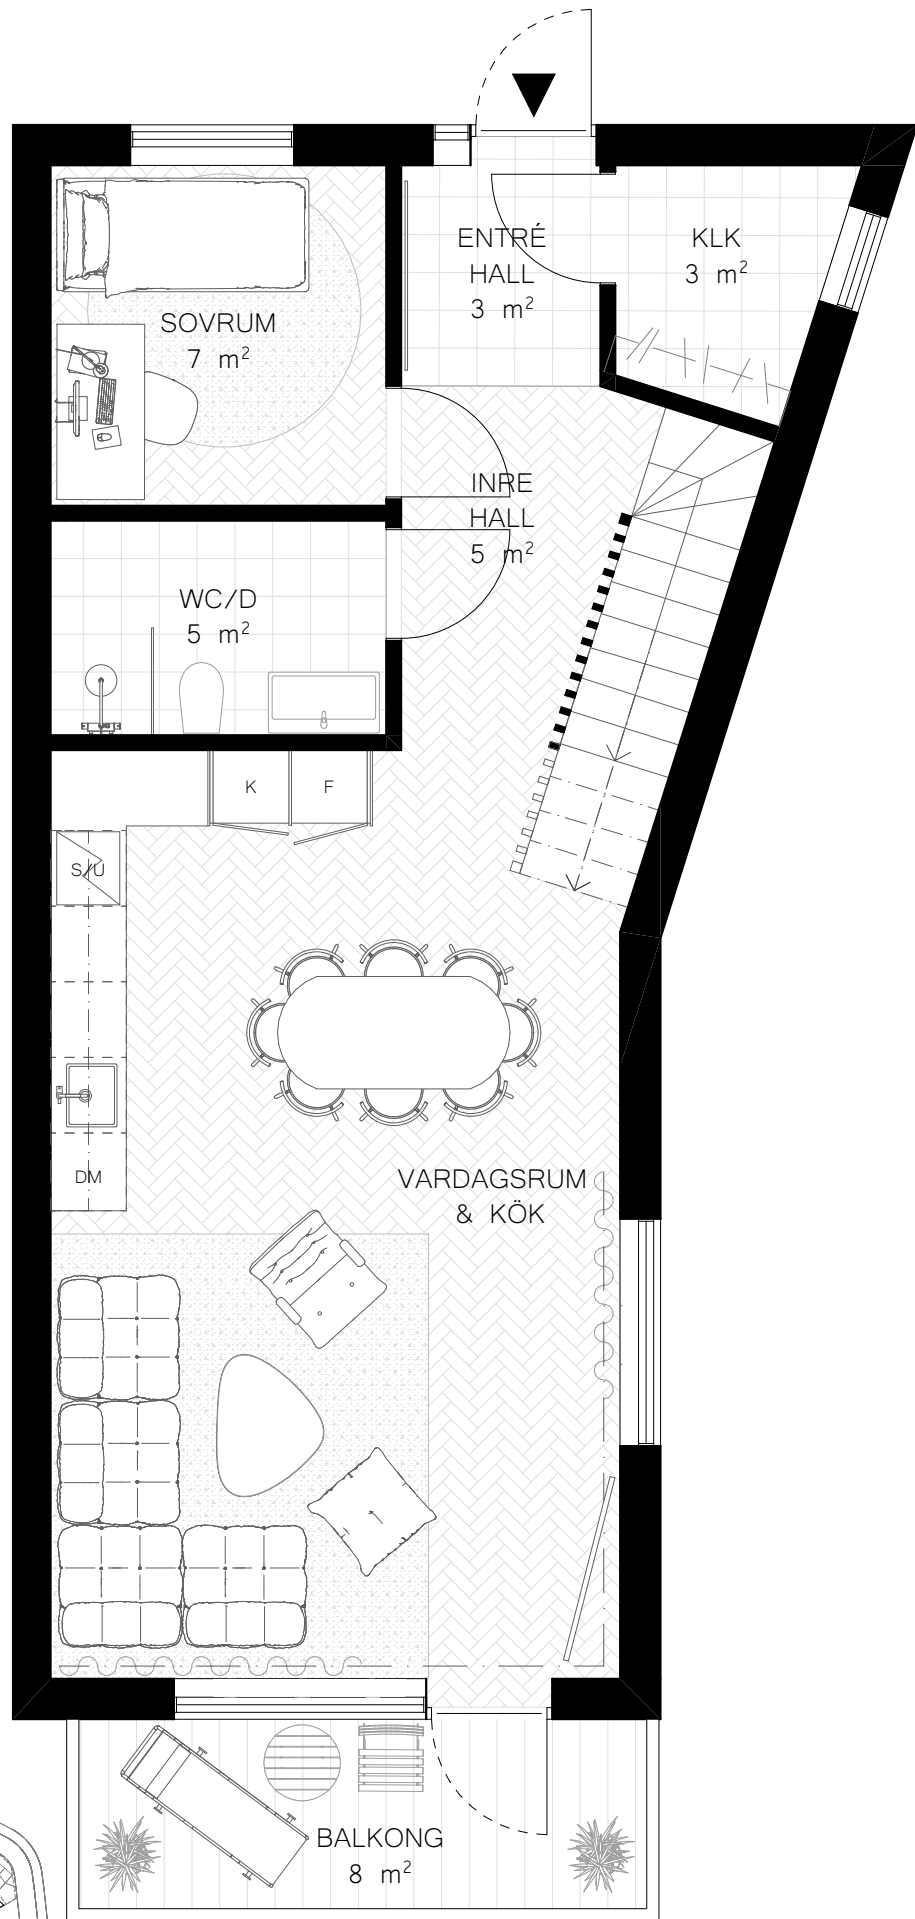

ORIENTERINGSPLAN

PLANRITNING, SKALA 1:60 (A4)

0 1 2 3 4 5