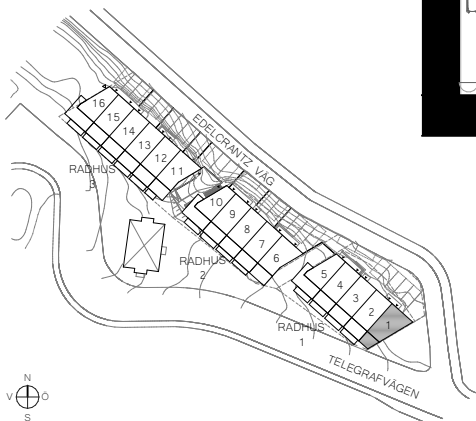

ORIENTERINGSPLAN

PLANRITNING, SKALA 1:60 (A4)

0 1 2 3 4 5