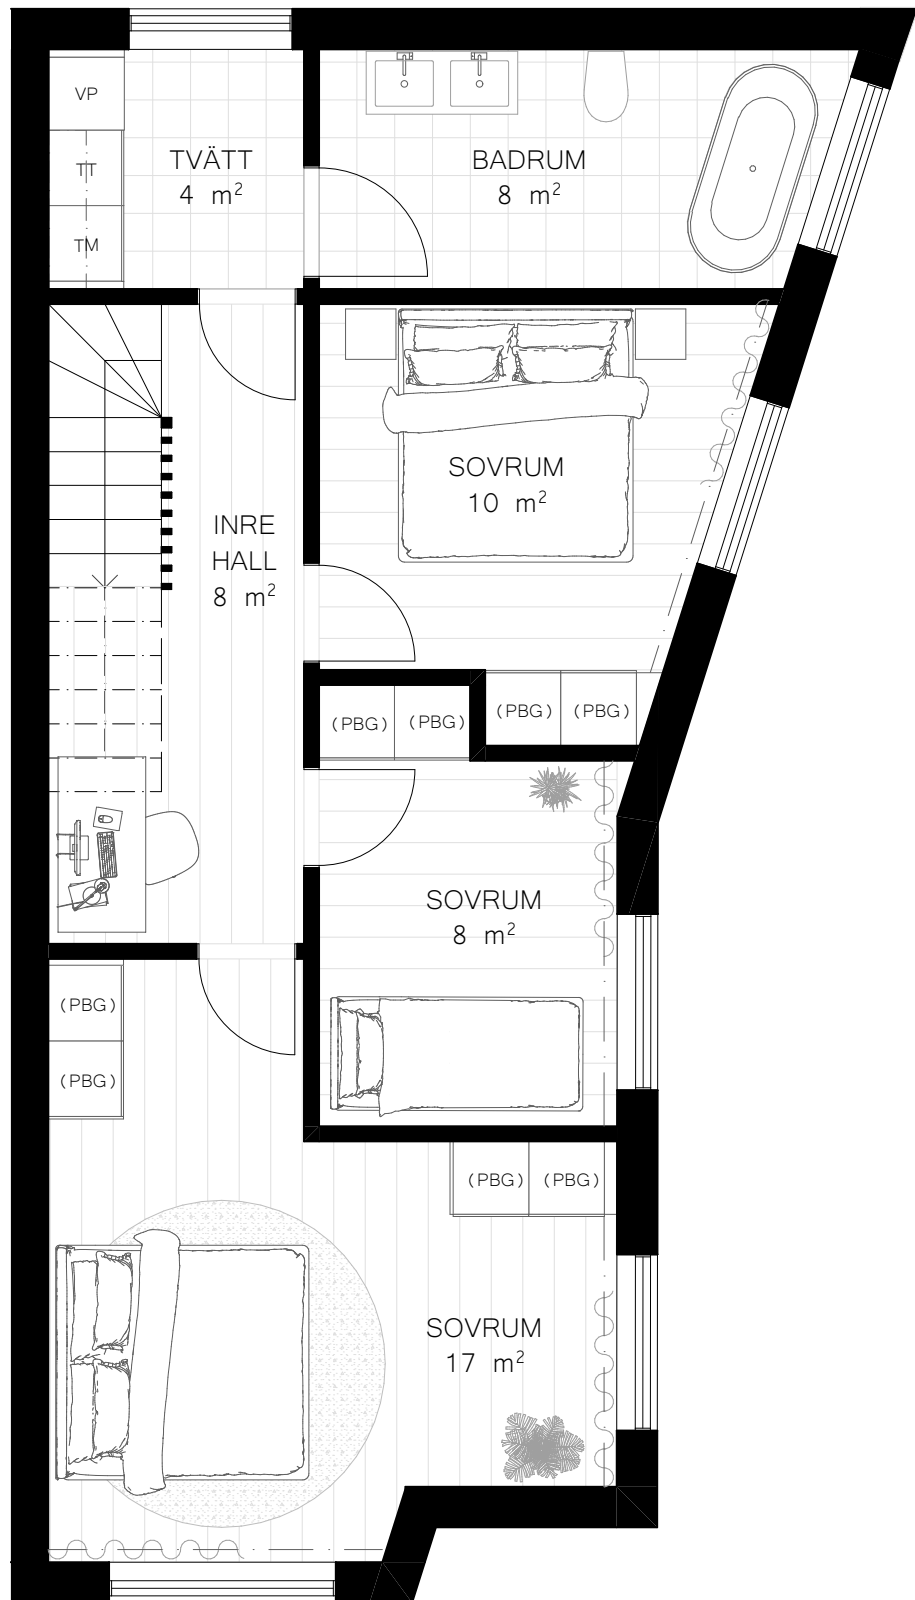

ORIENTERINGSPLAN

PLANRITNING, SKALA 1:60 (A4)

0 1 2 3 4 5