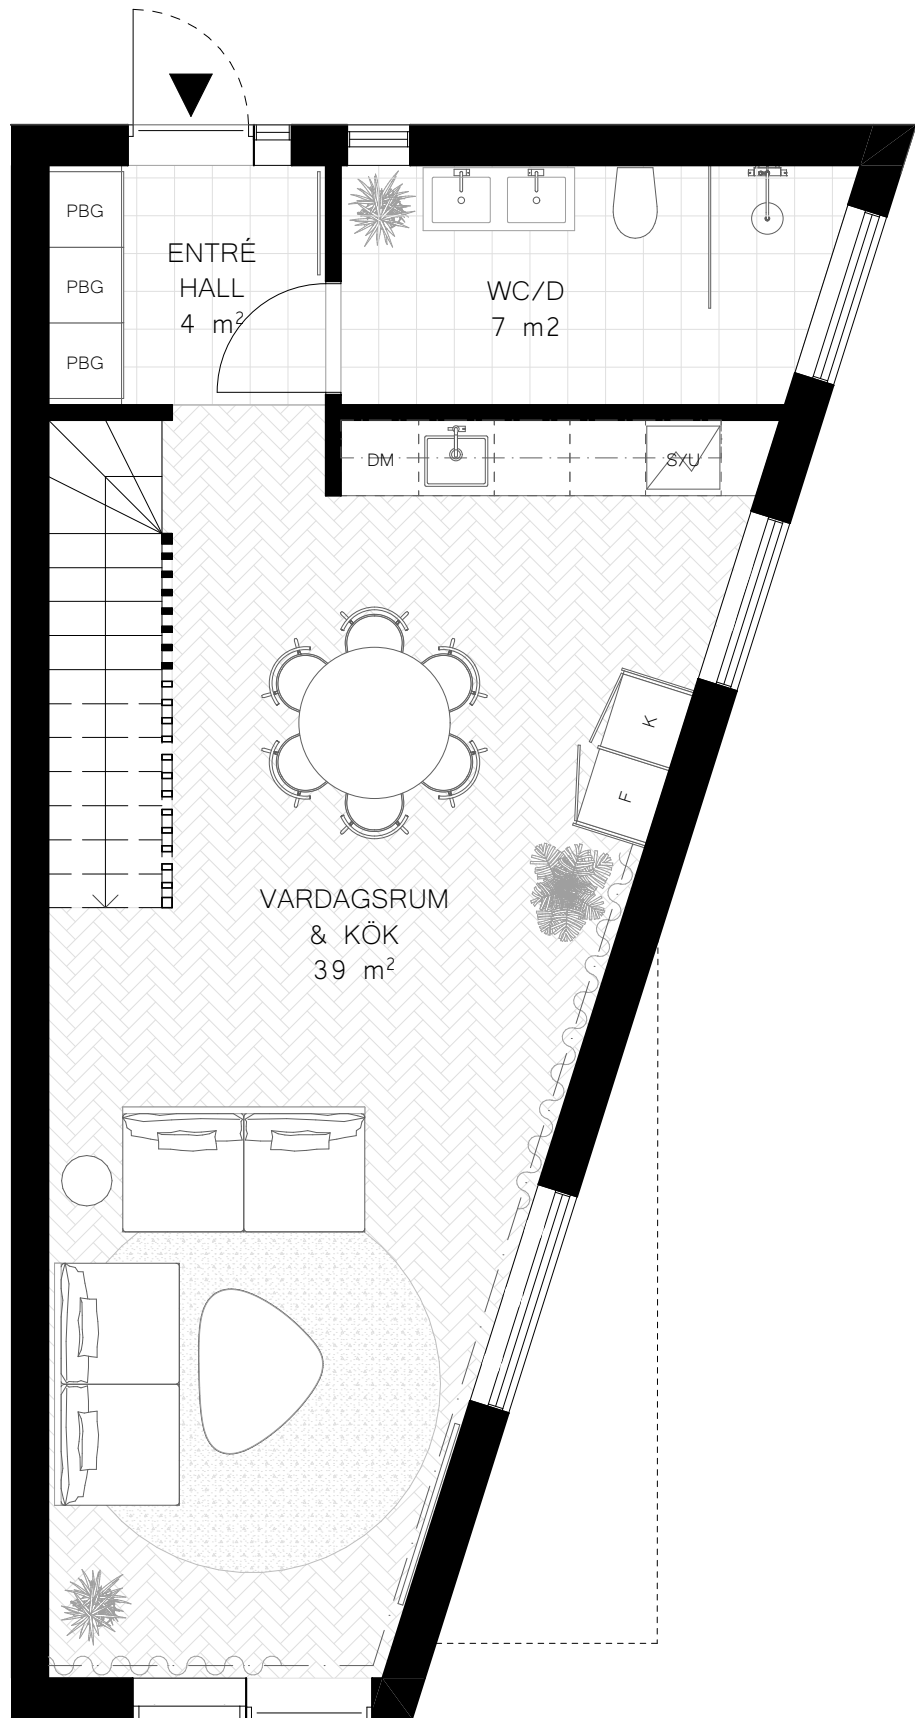

ORIENTERINGSPÅN

PLANRITNING, SKALA 1:60 (A4)

0 1 2 3 4 5