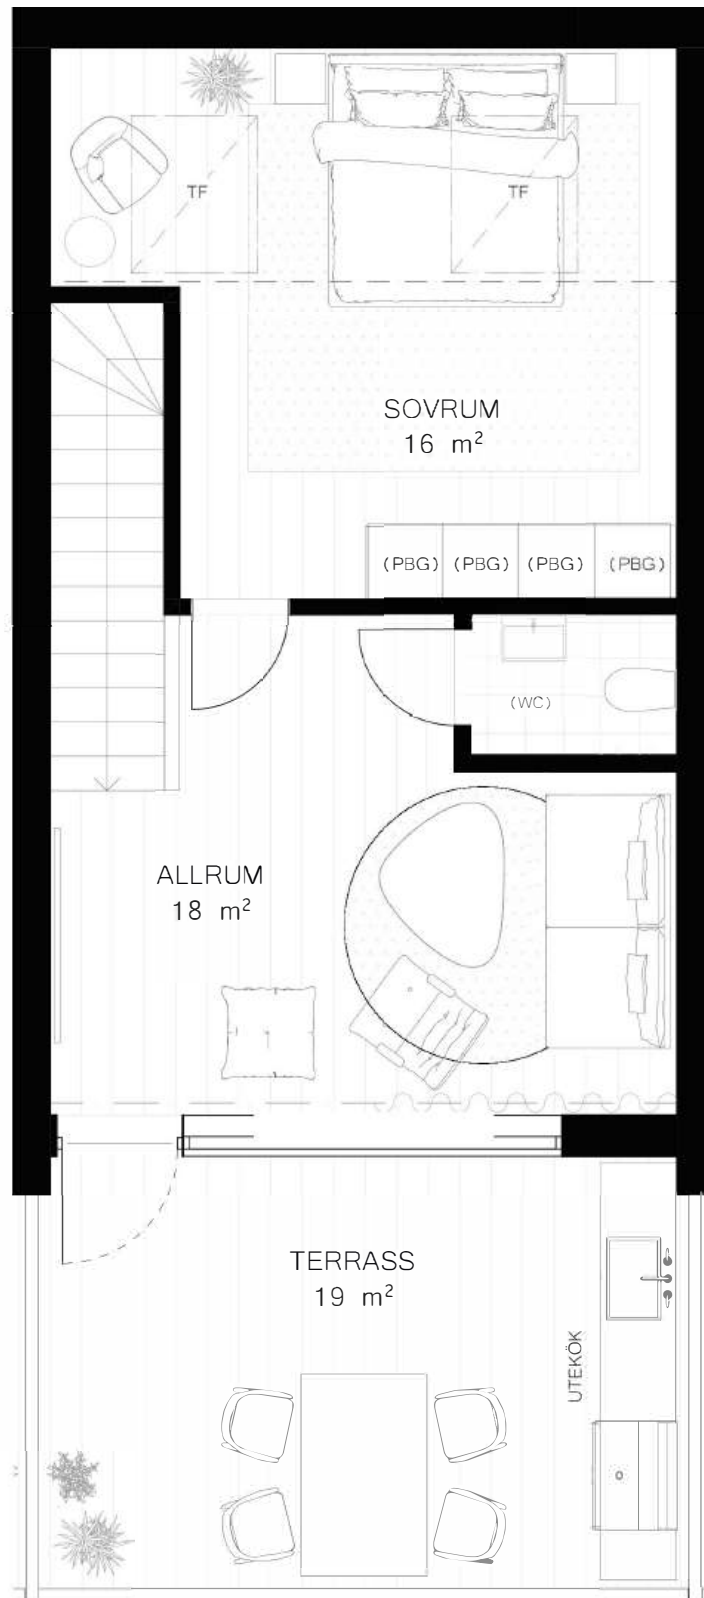

ORIENTERINGSPLAN

PLANRITNING, SKALA 1:60 (A4)

0 1 2 3 4 5